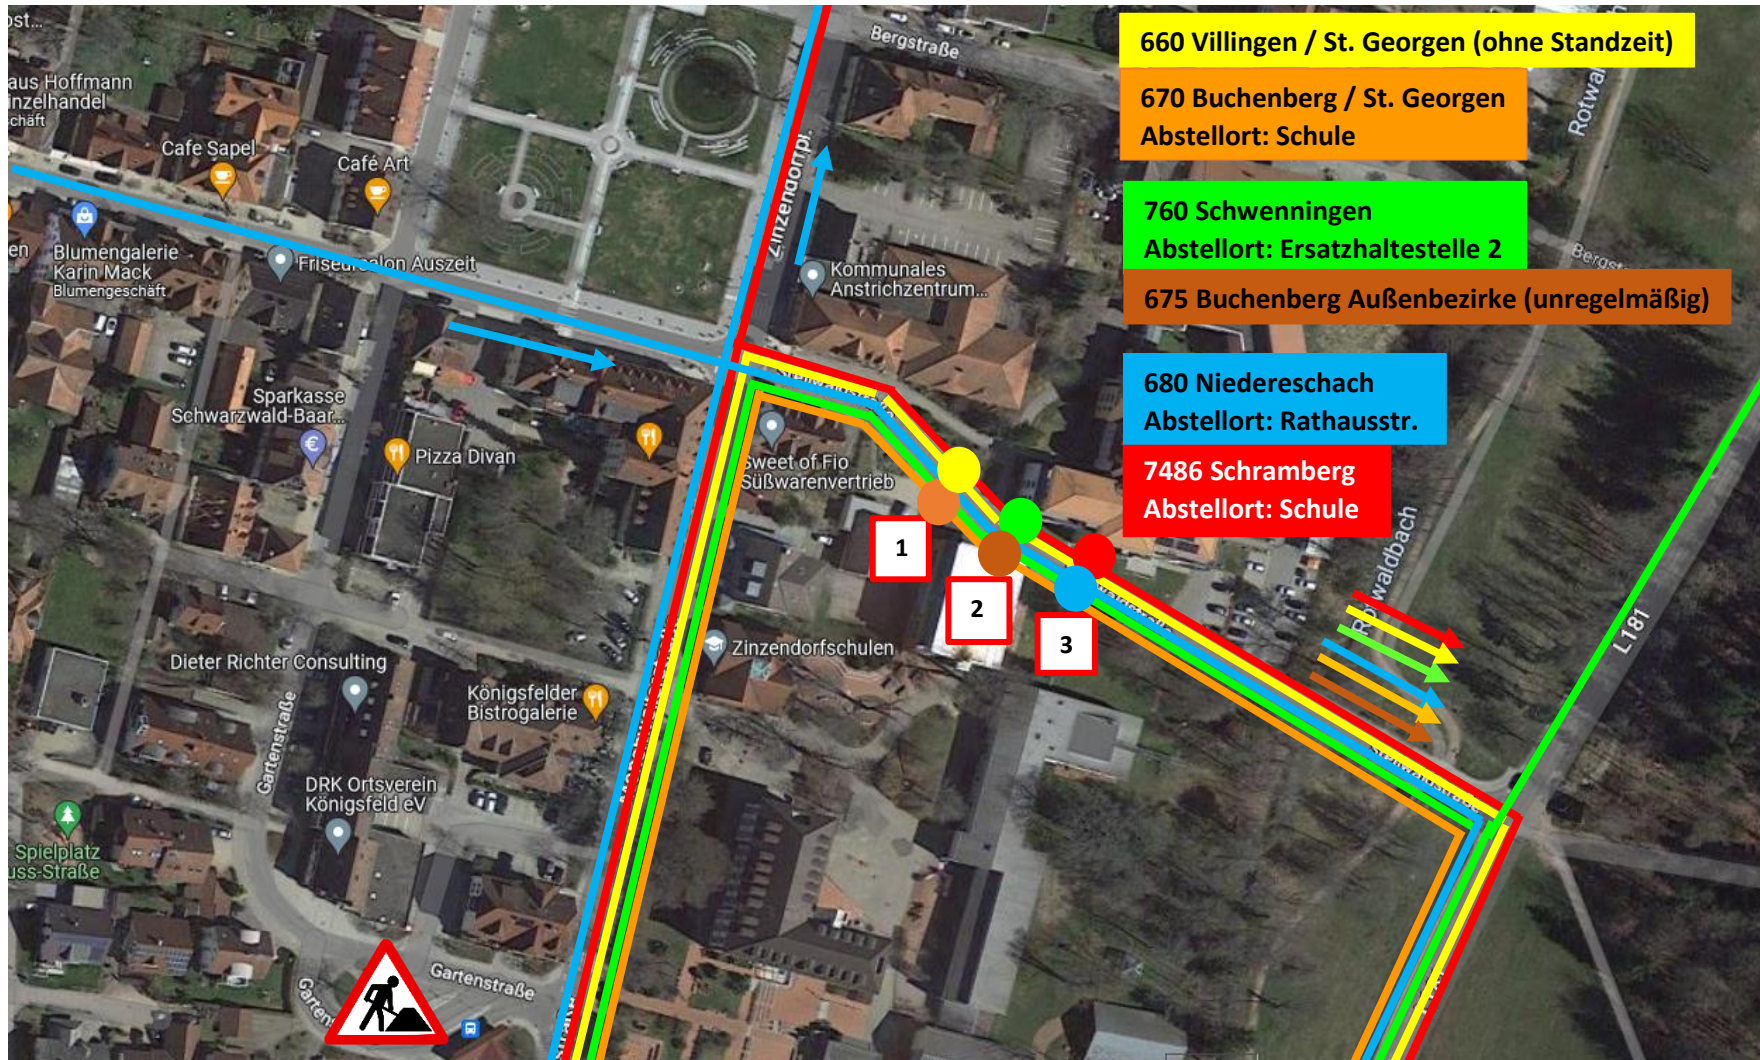

Königsfeld

Ersatzhaltestellen / Linienführung während Umbau Busbahnhof ab 25.03.2024

Ersatzhaltestelle 1: Linien 660 und 670 nach Villingen und St. Georgen

Ersatzhaltestelle 2: Linien 760 nach Schwenningen und Linie 675 Buchenberg Außenbezirke

Ersatzhaltestelle 3: Linien 680 nach Niereschach und Königsfeld Rathausstraße sowie Linie 7486 nach Schramberg

→ Die Zuordnung der Linien zu den Haltestellen 1, 2, 3 ist gleich wie am Busbahnhof üblich