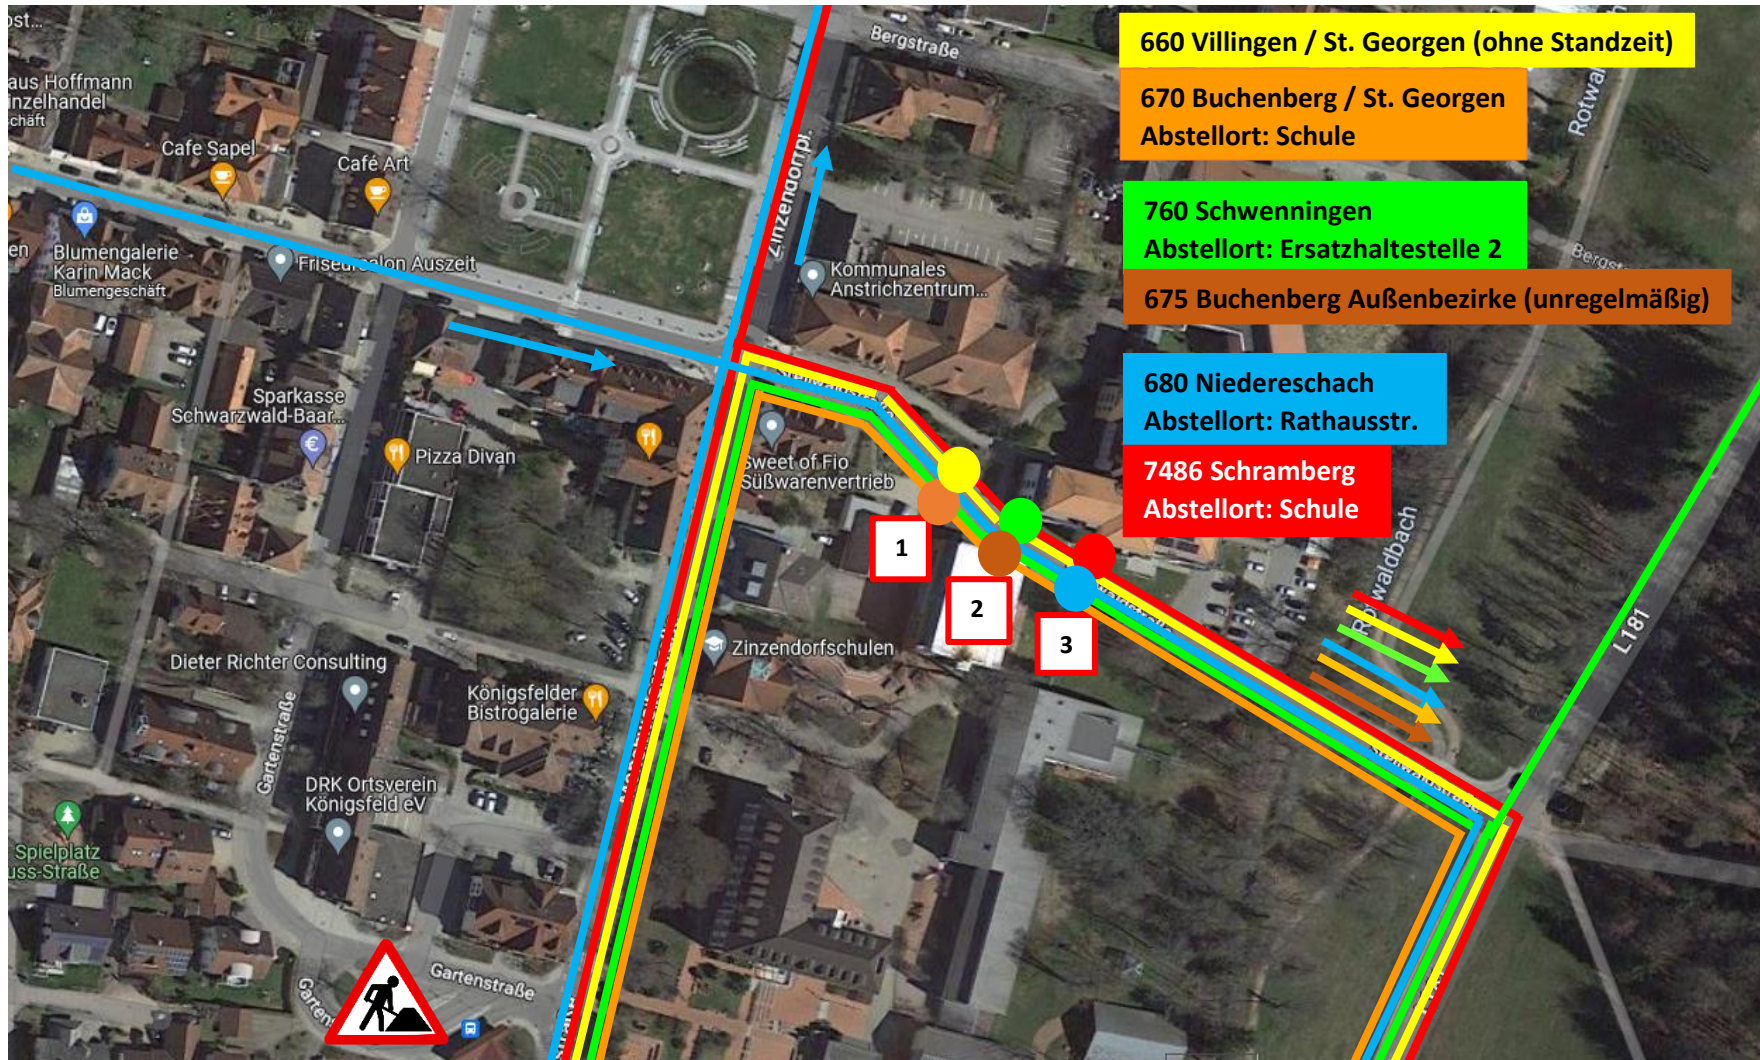

Königsfeld

Ersatzhaltestellen / Linienführung während Umbau Busbahnhof ab 25.03.2024

Ersatzhaltestelle 1: Linien 660 und 670 nach Villingen und St. Georgen

Ersatzhaltestelle 2: Linien 760 nach Schwenningen und Linie 675 Buchenberg Außenbezirke

Ersatzhaltestelle 3: Linien 680 nach Nidereschach und Königsfeld Rathausstraße sowie Linie 7486 nach Schramberg

→ Die Zuordnung der Linien zu den Haltestellen 1, 2, 3 ist gleich wie am Busbahnhof üblich